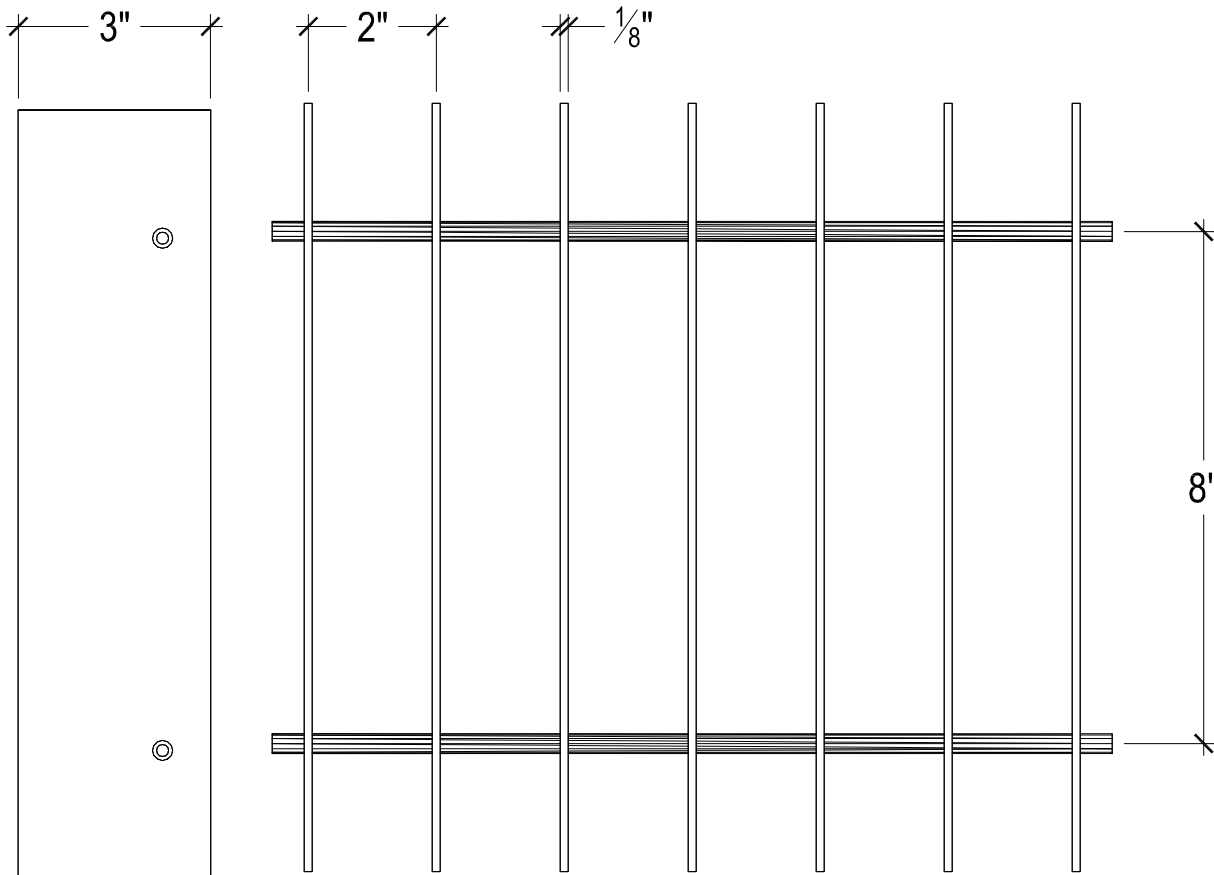

SPECIFY GENUINE **BARNETT BATES** PATTERN: **SUNTAMER STB-B**
800-541-3912 (ALUMINUM)

ALL TYPES
OF GRATING

Barnett Bates Corporation
500 Mills Road
Joliet, IL 60433-2795

WWW.BARNETT BATES.COM
email: sales@barnettbates.com